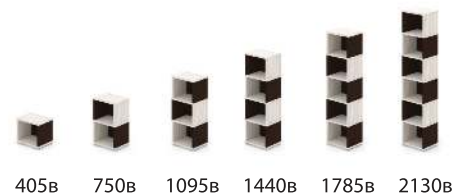

25

СБ-220М

672ш 380г 1992в

Вместительный стеллаж.
Полка за стеклянными фасадами регулируется по высоте.
За двумя центральными дверцами находится полка.

16