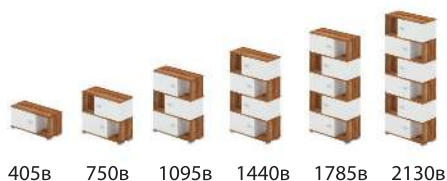

СБ-50М

875ш 360г

25

Модульный стеллаж, высота набирается полками.
Легкая, элегантная конструкция.
Простой и лаконичный дизайн.